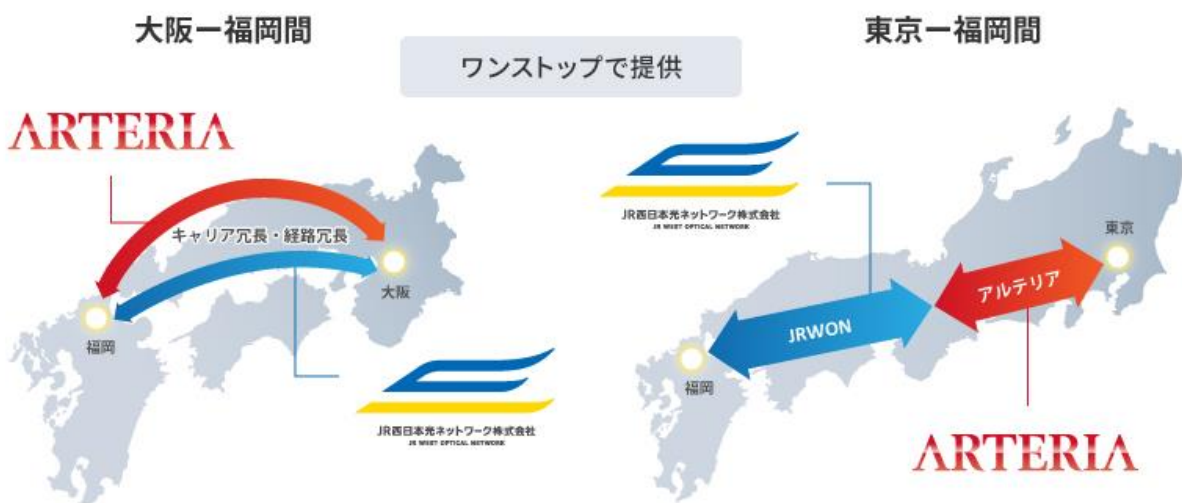

報道関係各位

ニュースリリース／報道資料

2023年5月16日

アルテリア・ネットワークス株式会社

JR西日本光ネットワーク株式会社

アルテリアとJR西日本光ネットワークが業務提携契約を締結、販売協力開始 ～JR西日本光ネットワークの新サービス「イーサネット専用線サービス」とアルテリアの「ダイナイーサ」との 組み合わせにより、可用性・信頼性の高いネットワーク構成が可能に～

全国規模の光ファイバーネットワークを保有するアルテリア・ネットワークス株式会社（本社：東京都港区、代表取締役社長 CEO：株本 幸二、東証プライム 証券コード：4423、以下：アルテリア）と西日本エリアの鉄道ルートに光ファイバーネットワークを展開するJR西日本光ネットワーク株式会社（本社：大阪府吹田市、代表取締役社長：山内 崇、以下：JRWN）は、業務提携契約を締結し、両社のイーサネット専用線サービスなどの通信サービスを相互で優先的に取り扱うことを取り決め、2023年6月1日（木）より販売協力を開始します。

JRWNでは、新サービスとして「イーサネット専用線サービス」の提供を2023年6月1日に開始します。アルテリアの「ダイナイーサ」と組み合わせることで、両社のサービス提供エリア、ネットワーク設備の特性を活かし、お客様の要望に合わせた最適なネットワーク環境を提供します。

提供サービス

■大阪～福岡間の「キャリア冗長」「経路冗長」回線、東京～福岡間の回線をワンストップで提供

アルテリアルートと山陽新幹線の沿線を通るJRWNルートを組み合わせ、大阪～福岡間においてキャリア冗長・経路冗長の専用線サービスをワンストップで提供します。また、東京～大阪間のアルテリアルートと大阪～福岡間のJRWNルートを組み合わせ、東京～福岡間をワンストップで提供します。

両社の強みを活かした可用性・信頼性の高い専用線サービスとなります。

アルテリアとJRWNは、この度の業務提携契約を機に、お客様のニーズにお応えするべく、販売体制強化し、両社で連携を進めてまいります。